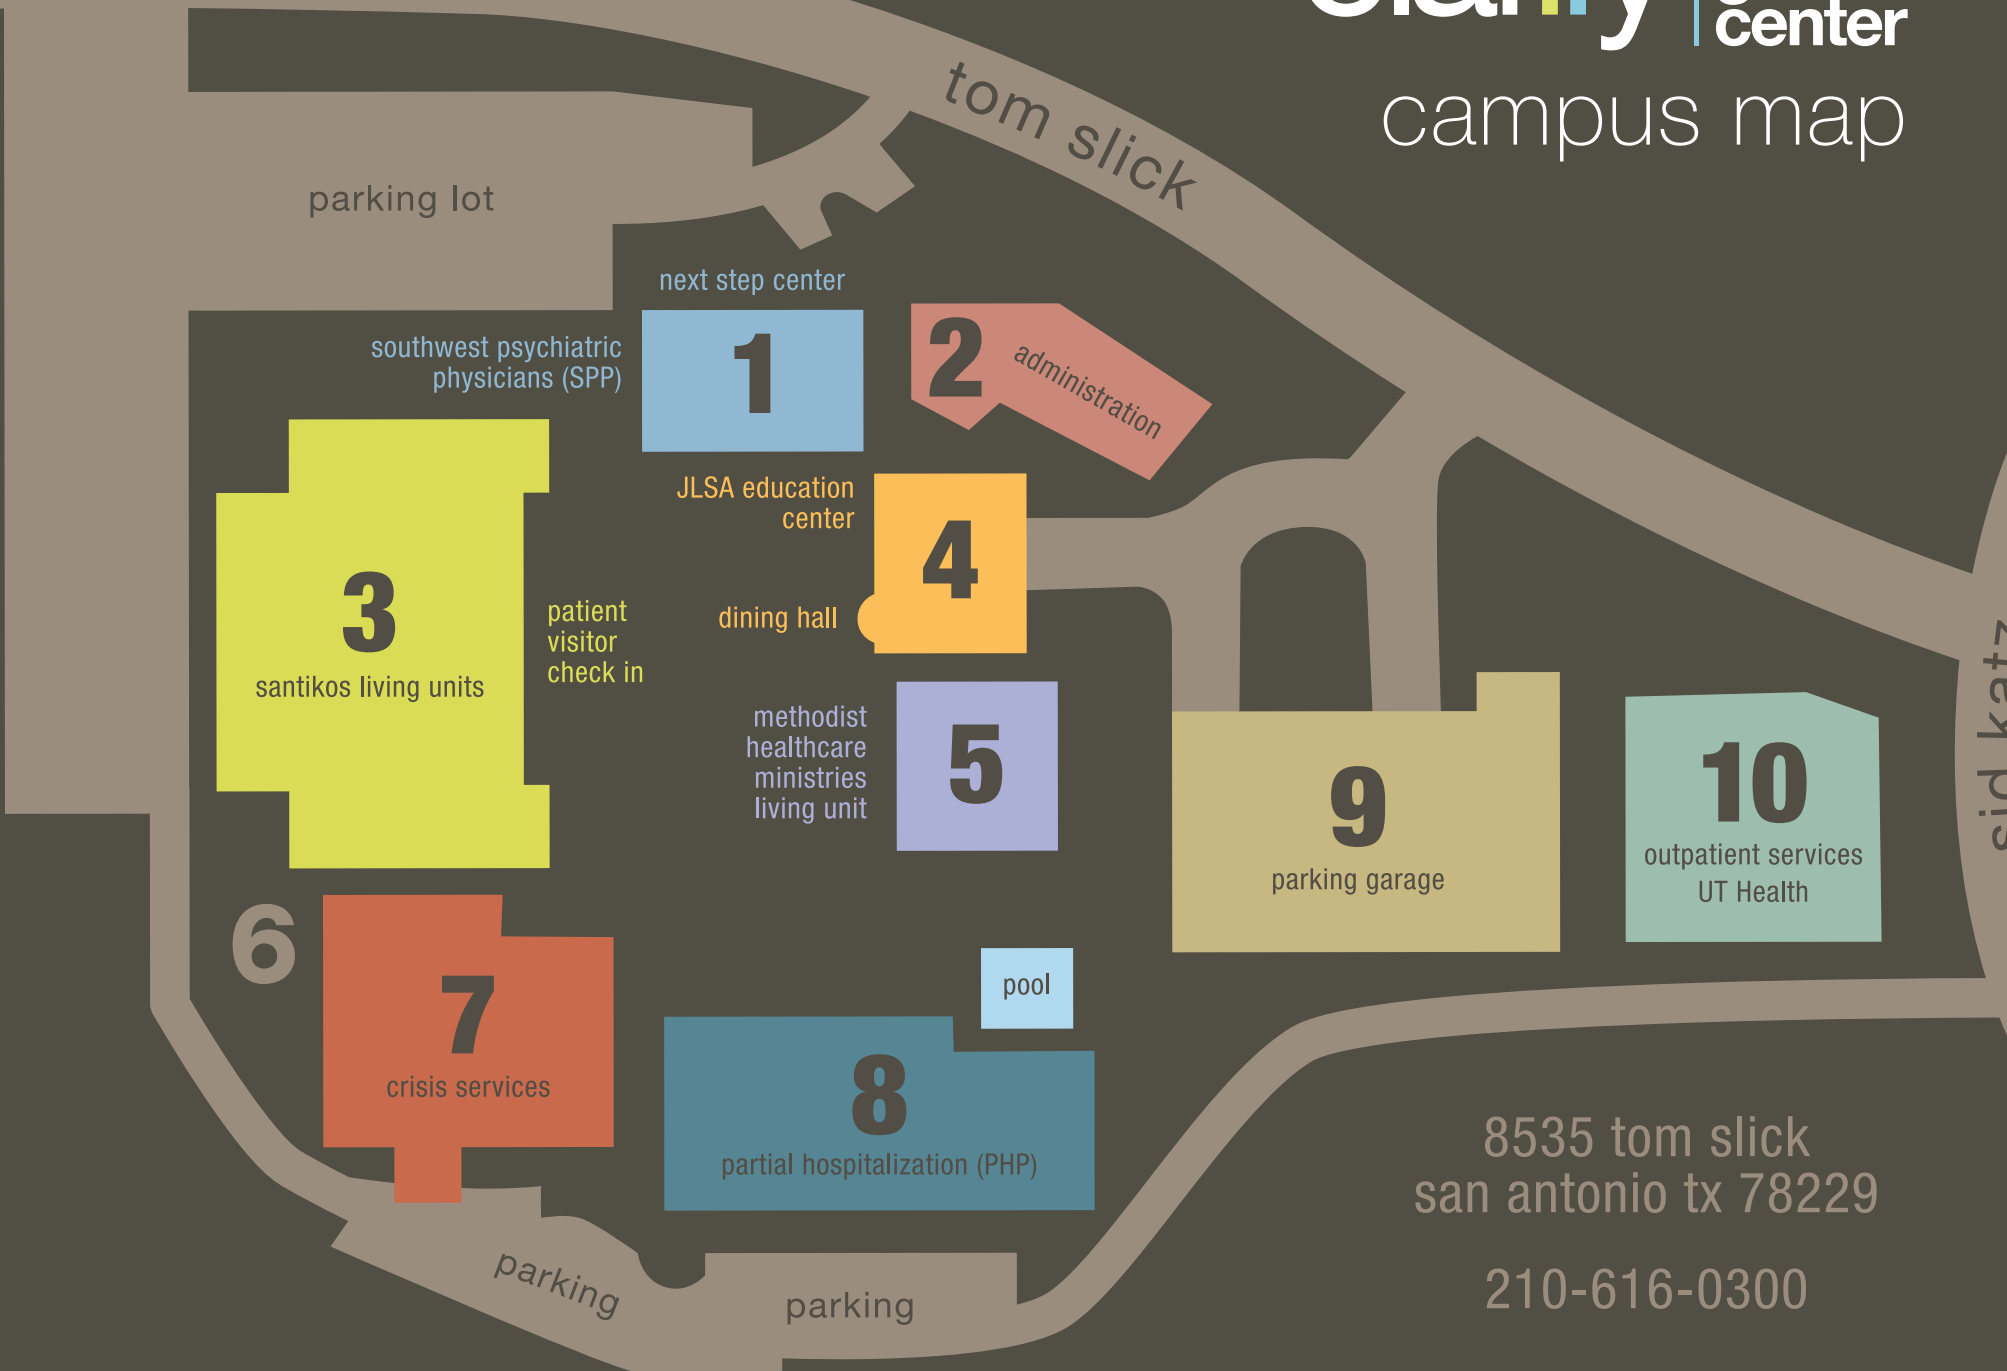

campus map

8535 tom slick
san antonio tx 78229

210-616-0300